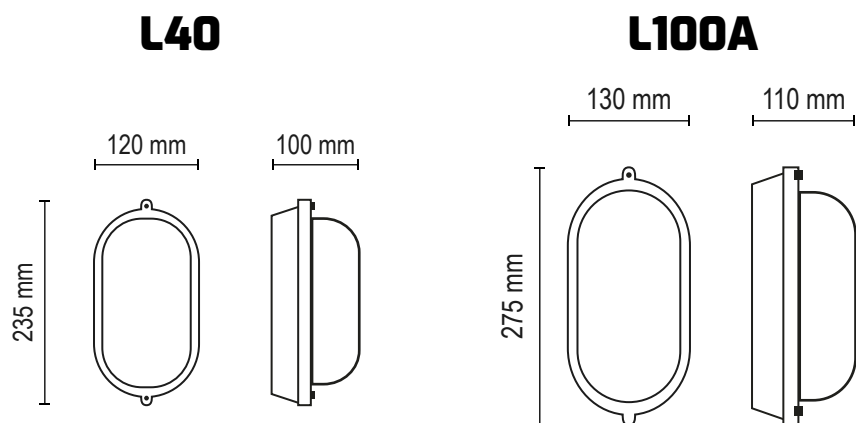

FICHA TECNICA: L40 - L100A

Lámpara: Led - Incandescente

Zócalo: E27

Medidas: altura 165 mm - ancho 272 mm - profundidad 105

Colores:

- Gris Grafito
- Gris plata
- Marrón chocolate
- Blanco microtexturado
- Negro microtexturado

Luminaria de aleación de aluminio inyectada a presión, mecanizado con maquinarias de alta precisión (torno CNC), apto para instalaciones en exterior, IP 54, protección contra la penetración de agua y suciedad.